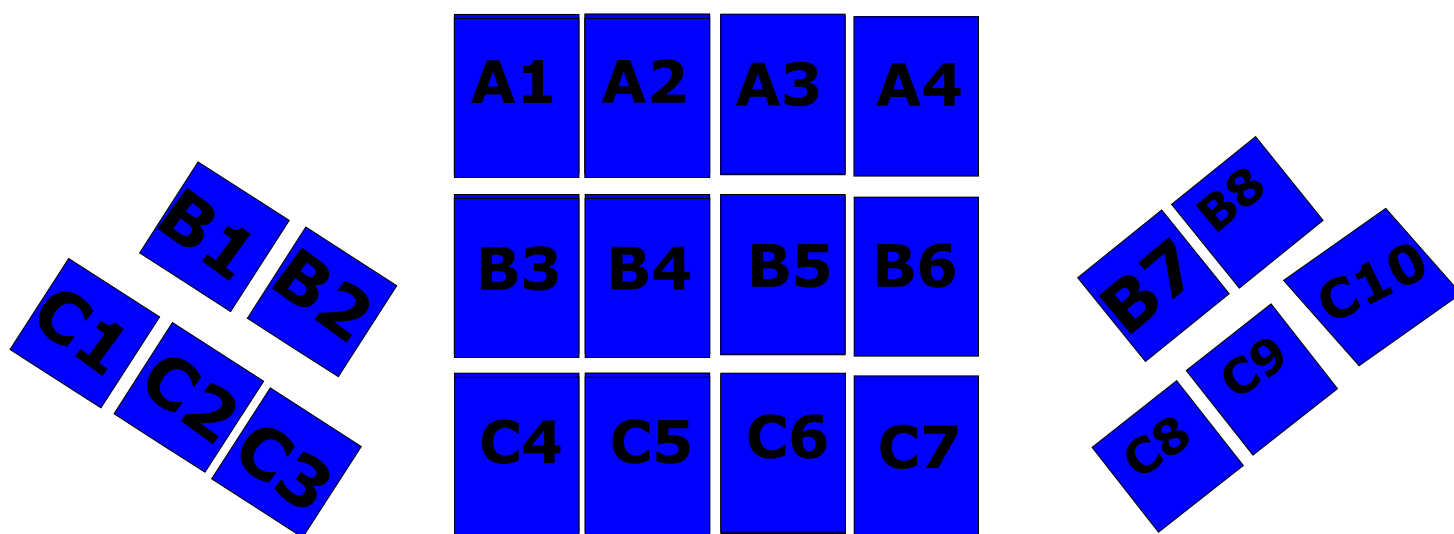

# ZUCCHERO

MARTEDI'

2 - AGOSTO - 2011

Stadio Via del Mare

- LECCE -

## PALCO